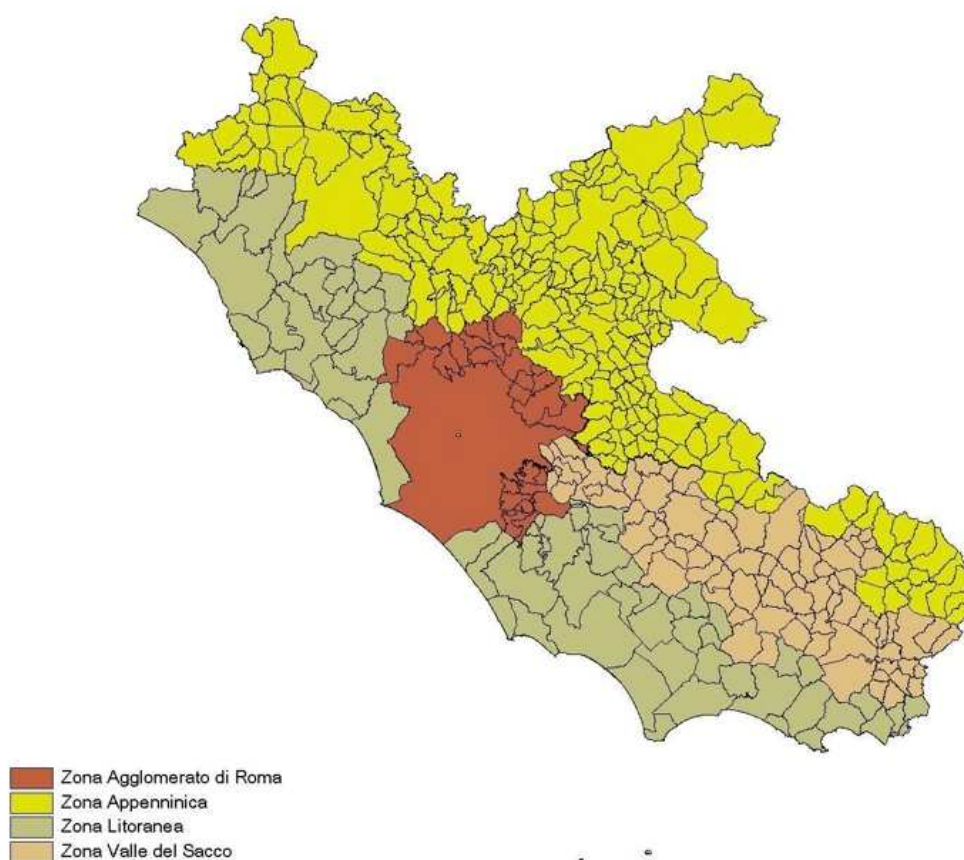

ZONA	Codice	Comuni	Area (km <sup>2</sup> )	Popolazione
Appenninica	IT1211	201	7204,5	586.104
Valle del Sacco	IT1212	82	2790,6	592.088
Litoranea	IT1213	70	5176,6	1.218.032
Agglomerato di Roma	IT1215	25	2066,3	3.285.644

Zonizzazione del territorio regionale per tutti gli inquinanti ad esclusione dell'ozono

**ZONE DEL TERRITORIO REGIONALE DEL LAZIO PER TUTTI GLI INQUINANTI  
AD ESCLUSIONE DELL'OZONO.**

ZONA	Codice	Comuni	Area (km <sup>2</sup> )	Popolazione
Litoranea	IT1213	70	5176,6	1.218.032
Appennino-Valle del Sacco	IT1214	283	9995.1	1.178.192
Agglomerato di Roma	IT1215	25	2066,3	3.285.644

Zonizzazione del territorio regionale per l'ozono

ZONE DEL TERRITORIO REGIONALE DEL LAZIO PER L' OZONO