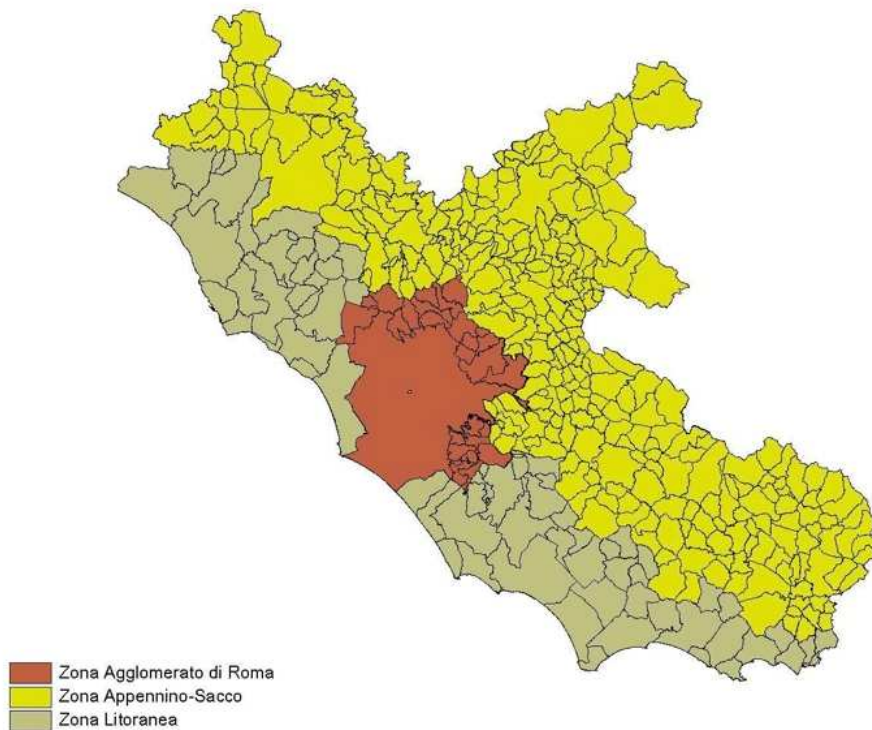

ZONA	Codice	Comuni	Area (km <sup>2</sup> )	Popolazione
Appenninica	IT1211	201	7204,5	586.104
Valle del Sacco	IT1212	82	2790,6	592.088
Litoranea	IT1213	70	5176,6	1.218.032
Agglomerato di Roma	IT1215	25	2066,3	3.285.644

Zonizzazione del territorio regionale per tutti gli inquinanti ad esclusione dell'ozono

**ZONE DEL TERRITORIO REGIONALE DEL LAZIO PER TUTTI GLI INQUINANTI  
AD ESCLUSIONE DELL'OZONO.**

ZONA	Codice	Comuni	Area (km <sup>2</sup> )	Popolazione
Litoranea	IT1213	70	5176,6	1.218.032
Appennino-Valle del Sacco	IT1214	283	9995.1	1.178.192
Agglomerato di Roma	IT1215	25	2066,3	3.285.644

Zonizzazione del territorio regionale per l'ozono

ZONE DEL TERRITORIO REGIONALE DEL LAZIO PER L' OZONO